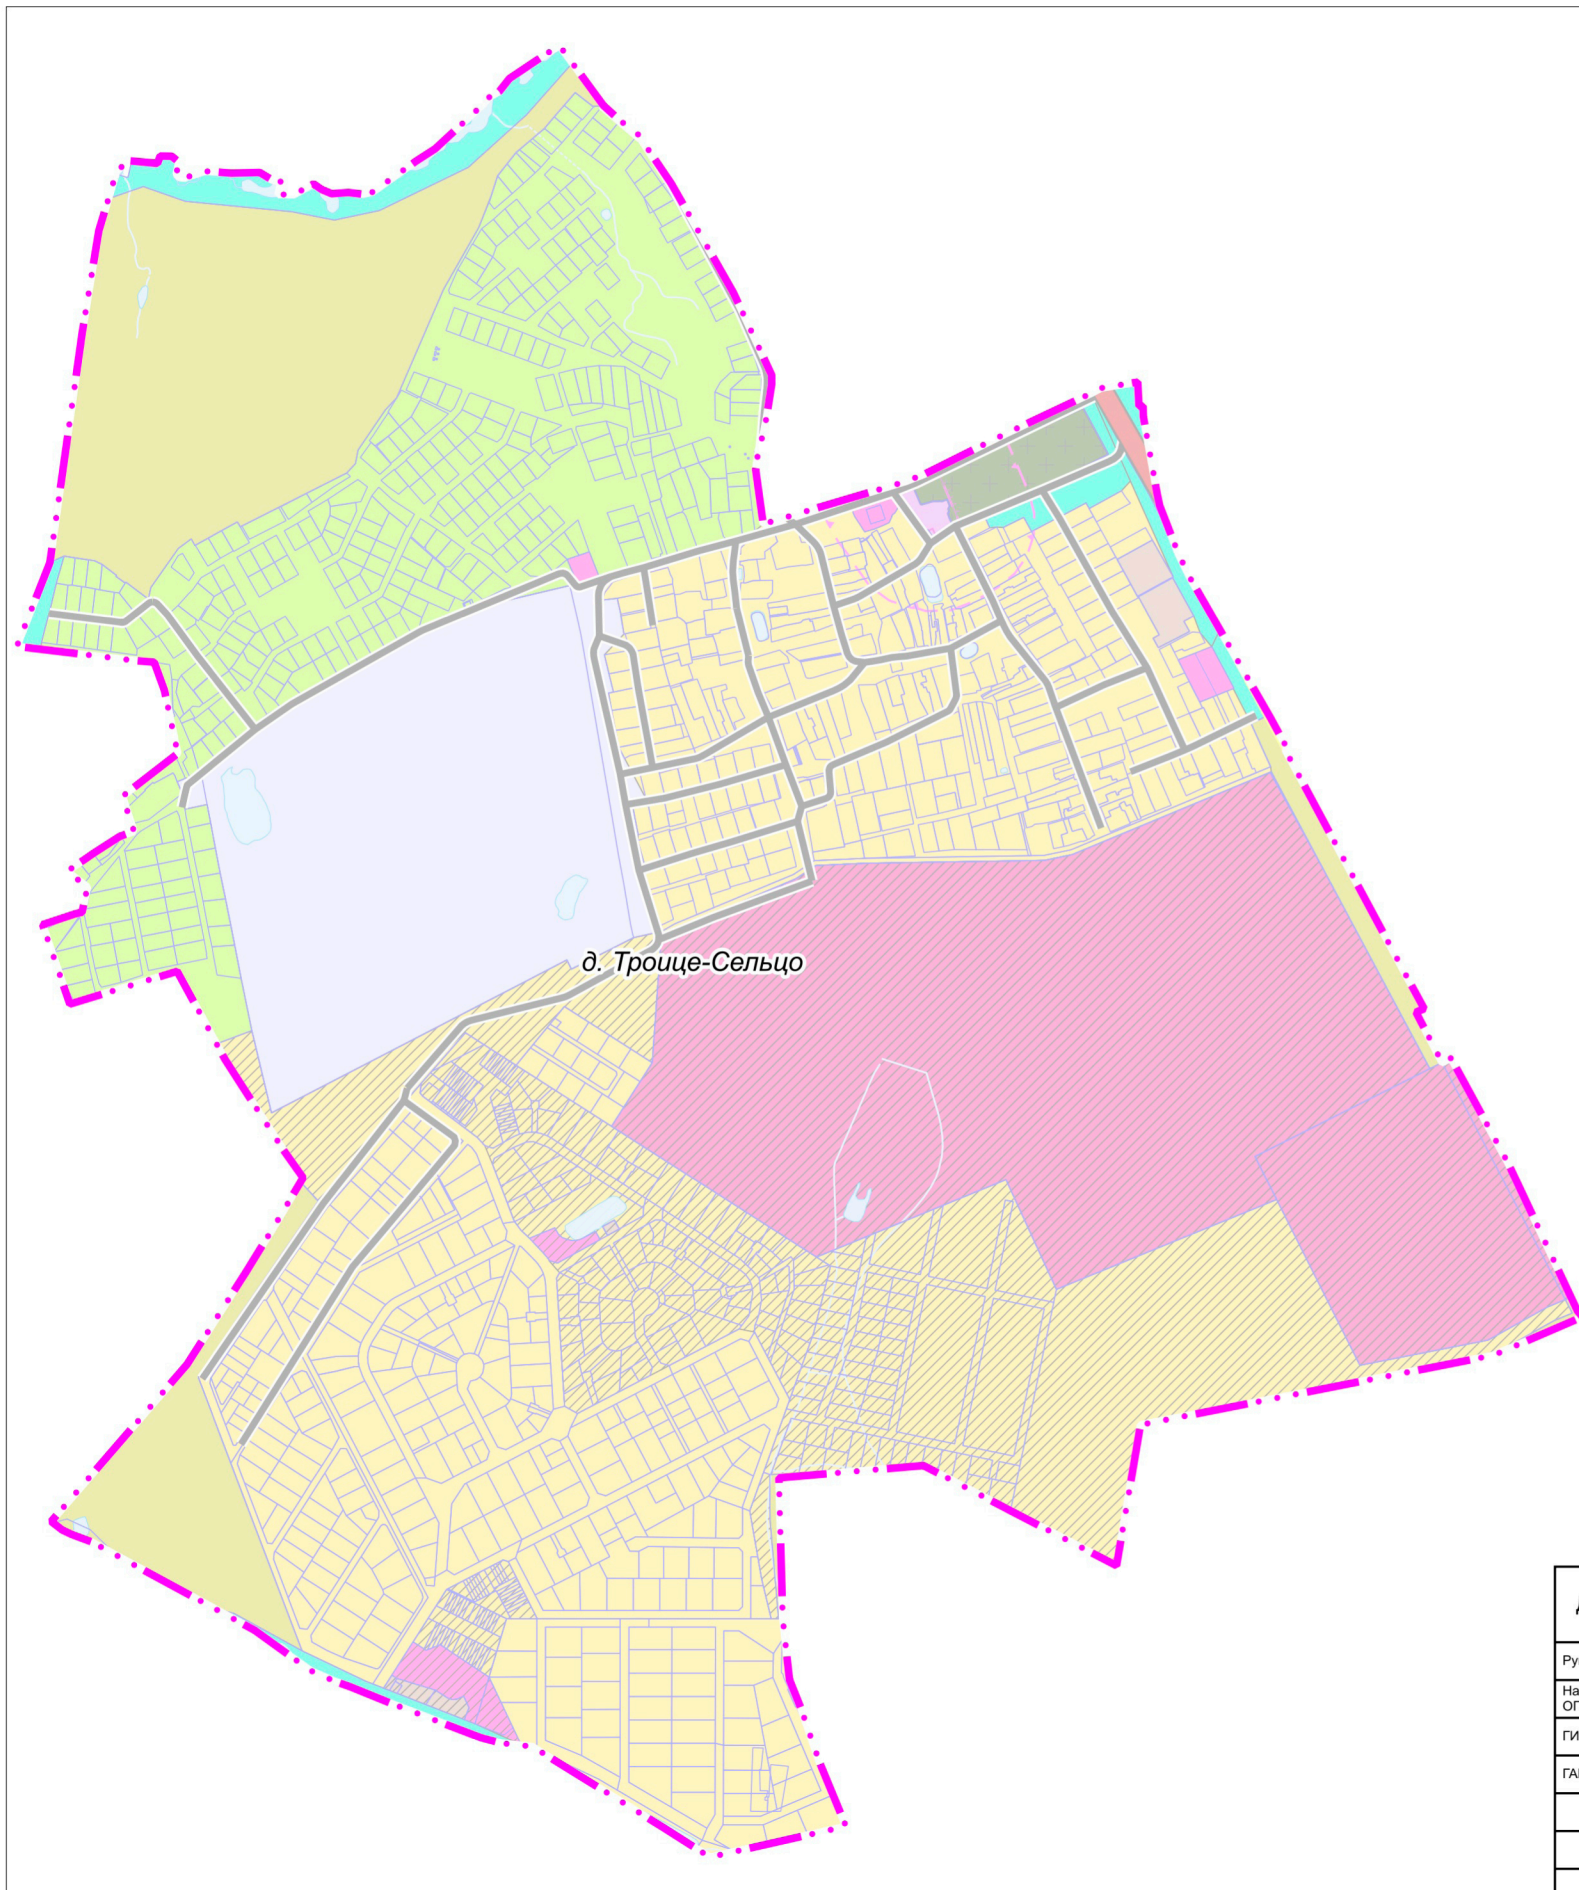

**ВНЕСЕНИЕ ИЗМЕНЕНИЙ В ГЕНЕРАЛЬНЫЙ ПЛАН ГОРОДСКОГО ОКРУГА МЫТИЩИ  
МОСКОВСКОЙ ОБЛАСТИ ПРИМЕНИТЕЛЬНО К НАСЕЛЕННОМУ ПУНКТУ Д. ТРОИЦЕ-СЕЛЬЦО**

**КАРТА ГРАНИЦ НАСЕЛЕННОГО ПУНКТА**

д. Троице-Сельцо

**УСЛОВНЫЕ ОБОЗНАЧЕНИЯ**

**Границы**

населенных пунктов (утверждаемые)

земельных участков, поставленных на кадастровый учет

Должность	ФИО	Подпись	Дата	Договор № 37-2023 от 15.03.2023			
Руководитель ЦОГД	П.С. Богачев			Московская область, городской округ Мытищи			
Начальник отдела ОПГП ЦОГД	Н.В. Макаров						
ГИП ОПГП ЦОГД	В.И. Лавренко						
ГАП ОПГП ЦОГД	М.В. Некрасова						
				Внесение изменений в генеральный план Городского округа Мытищи Московской области применительно к населенному пункту д. Троице-Сельцо	Стадия	Лист	Листов
						1	2
				Карта границ населенного пункта Масштаб 1:10000	НИИПИ градостроительства <b>ГАУ МО «НИИПИ градостроительства»</b>		
Проверил	Н.В. Макаров						